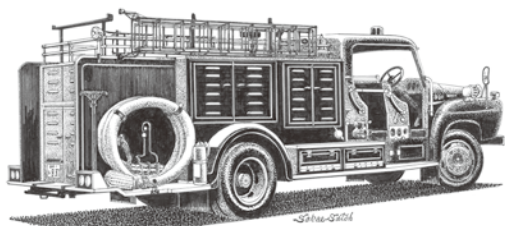

2012年度「全国統一防火標語」

消すまでは 出ない行かない 離れない

黄色い消防車／昭和55年／米海軍根岸消防隊

我が国初の屋根付消防車／昭和17年／札幌市

オート三輪消防車／昭和30年／日本各地

高圧消防車(いすゞTXG)／中第2

救助工作車／昭和43年／横浜市兼務救助隊

桜に錨のマークを付けた消防車／昭和19年／旧日本海軍

はしご消防車／昭和8年／旧日本陸軍
※このポスターで使用したイラストの著作権は、すべて作者に帰属します。