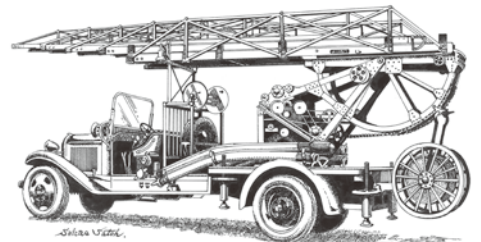

2012年度「全国統一防火標語」

消すまでは 出ない行かない 離れない

黄色い消防車／昭和55年／米海軍根岸消防隊

我が国初の屋根付消防車／昭和17年／札幌市

オート三輪消防車／昭和30年／日本各地

高圧消防車(いすゞTXG)／中第2

救助工作車／昭和43年／横浜市兼務救助隊

桜に錨のマークを付けた消防車／昭和19年／旧日本海軍

はしご消防車／昭和8年／旧日本陸軍
※このポスターで使用したイラストの著作権は、すべて作者に帰属します。